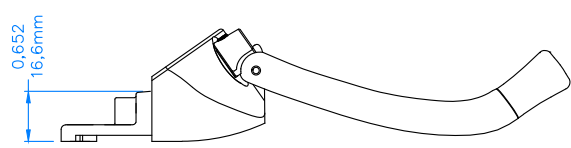

COTÉ GAUCHE / LEFT HAND

DECOUPE / CUT OUT

VIS RECOMMANDÉ / RECOMMENDED SCREW: BOIS / WOOD 10-12 UNDERCUT TÊTE / HEAD #7 . LONGEUR À ÊTRE DÉTERMINÉE / LENGTH TO BE DETERMINED

DATE / DATE : 07-01-2016 / 01-07-2016

REVISION :

DESCRIPTION :  
OPÉRATEUR DOUBLE BRAS COURT EVO

# ACIER INOX / PART # SS : OPS-30605-SS

DESCRIPTION :  
EVO SHORT DUAL ARM OPERATOR

QUANT. BOITE / BOX QTY : 20

POIDS UNITAIRE / UNIT WEIGHT :