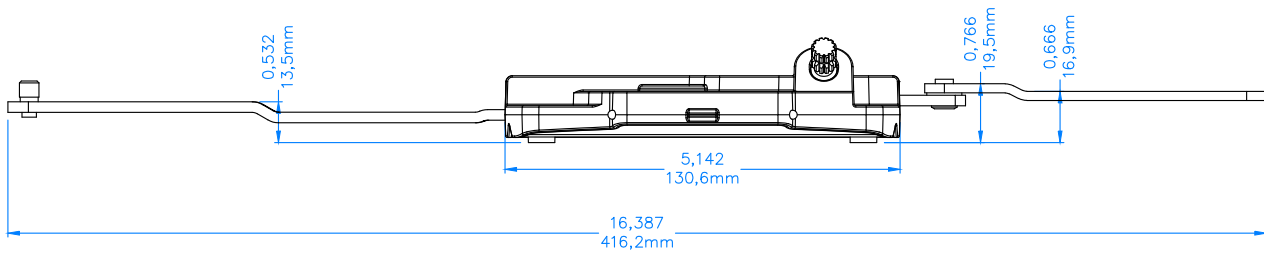

COTÉ GAUCHE / LEFT HAND

DECOUPE / CUT OUT

VIS RECOMMANDÉ / RECOMMENDED SCREW: BOIS / WOOD 10-12 UNDERCUT TÊTE / HEAD #7 . LONGEUR À ÊTRE DÉTERMINÉE / LENGTH TO BE DETERMINED

DATE / DATE : 07-01-2016 / 01-07-2016

REVISION :

DESCRIPTION :  
OPÉRATEUR DOUBLE BRAS COURT EVO

# PRODUIT / PART # : OPS-30605

# ACIER INOX / PART # SS : OPS-30605-SS

DESCRIPTION :  
EVO SHORT DUAL ARM OPERATOR

QUANT. BOITE / BOX QTY : 20

POIDS UNITAIRE / UNIT WEIGHT :