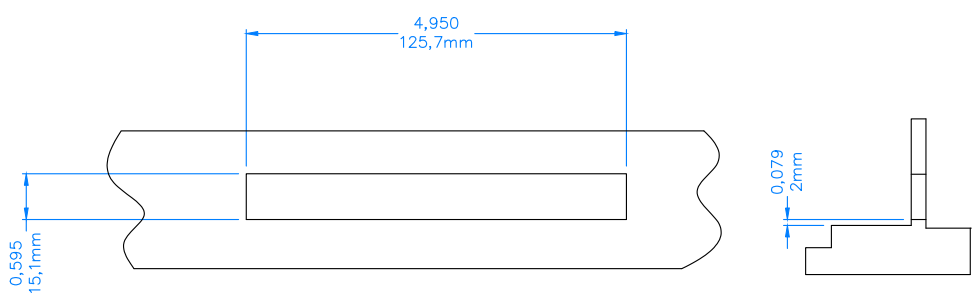

COTÉ GAUCHE / LEFT HAND

DECOUPE / CUT OUT

VIS RECOMMANDÉ / RECOMMENDED SCREW: BOIS / WOOD 10-12 UNDERCUT TÊTE / HEAD #7 . LONGEUR À ÊTRE DÉTERMINÉE / LENGTH TO BE DETERMINED

DATE / DATE : 07-01-2016 / 01-07-2016

REVISION :

DESCRIPTION :  
OPÉRATEUR DOUBLE BRAS COURT EVO

# PRODUIT / PART # : OPS-30605

# ACIER INOX / PART # SS : OPS-30605-SS

DESCRIPTION :  
EVO SHORT DUAL ARM OPERATOR

QUANT. BOITE / BOX QTY : 20

POIDS UNITAIRE / UNIT WEIGHT :