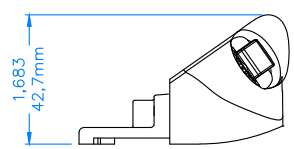

COTÉ GAUCHE / LEFT HAND

DECOUPE / CUT OUT

VIS RECOMMANDÉ / RECOMMENDED SCREW: BOIS / WOOD 10-12 UNDERCUT TÊTE / HEAD #7 . LONGEUR À ÊTRE DÉTERMINÉE / LENGTH TO BE DETERMINED

DATE / DATE : 07-01-2016 / 01-07-2016

# ACIER INOX / PART # SS : OPS-30605-SS

DESCRIPTION :  
EVO SHORT DUAL ARM OPERATOR

QUANT. BOITE / BOX QTY : 20

POIDS UNITAIRE / UNIT WEIGHT :