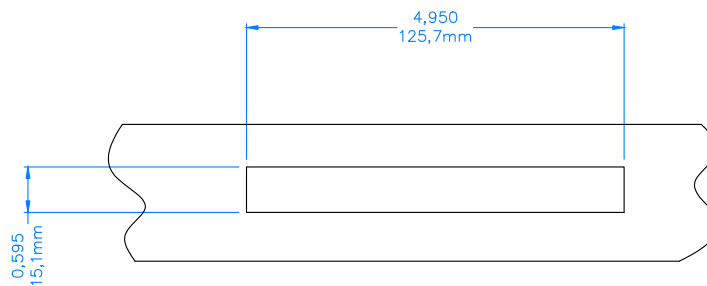

COTÉ GAUCHE / LEFT HAND

DECOUPE / CUT OUT

VIS RECOMMANDÉ / RECOMMENDED SCREW: BOIS / WOOD 10-12 UNDERCUT TÊTE / HEAD #7 . LONGEUR À ÊTRE DETERMINÉE / LENGTH TO BE DETERMINED

DATE / DATE : 07-01-2016 / 01-07-2016

REVISION :

DESCRIPTION :

PRODUIT / PART # : OPS-30608

ACIER INOX / PART # SS : OPS-30608-SS

OPÉRATEUR SIMPLE BRAS INVERSÉ EVO

QUANT. BOITE / BOX QTY : 20

POIDS UNITAIRE / UNIT WEIGHT :

DESCRIPTION :