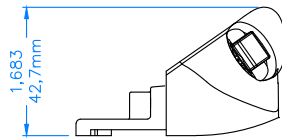

COTÉ GAUCHE / LEFT HAND

DECOUPE / CUT OUT

VIS RECOMMANDÉ / RECOMMENDED SCREW: BOIS / WOOD 10-12 UNDERCUT TÊTE / HEAD #7 . LONGEUR À ÊTRE DETERMINÉE / LENGTH TO BE DETERMINED

DATE / DATE : 07-01-2016 / 01-07-2016

REVISION :

DESCRIPTION :

PRODUIT / PART # : OPS-30608

ACIER INOX / PART # SS : OPS-30608-SS

OPÉRATEUR SIMPLE BRAS INVERSÉ EVO

QUANT. BOITE / BOX QTY : 20

POIDS UNITAIRE / UNIT WEIGHT :

DESCRIPTION :