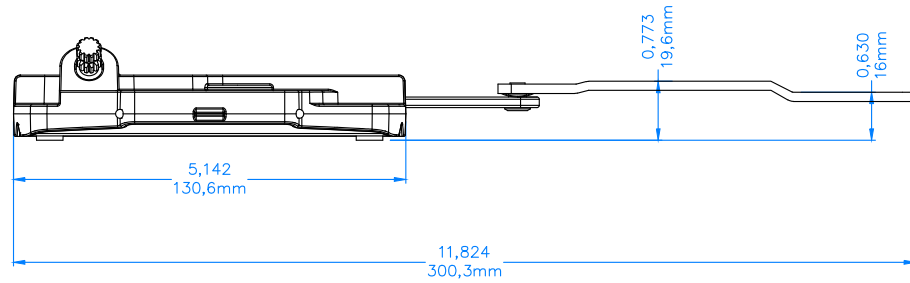

COTÉ GAUCHE / LEFT HAND

DECOUPE / CUT OUT

VIS RECOMMANDÉ / RECOMMENDED SCREW: BOIS / WOOD 10-12 UNDERCUT TÊTE / HEAD #7 . LONGEUR À ÊTRE DETERMINÉE / LENGTH TO BE DETERMINED

DATE / DATE : 07-01-2016 / 01-07-2016

REVISION :

DESCRIPTION :

PRODUIT / PART # : OPS-30608

ACIER INOX / PART # SS : OPS-30608-SS

OPÉRATEUR SIMPLE BRAS INVERSÉ EVO

QUANT. BOITE / BOX QTY : 20

POIDS UNITAIRE / UNIT WEIGHT :

DESCRIPTION :