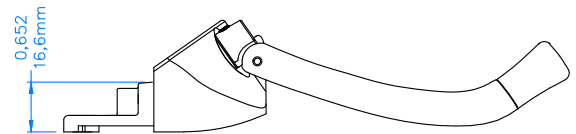

COTÉ GAUCHE / LEFT HAND

DECOUPE / CUT OUT

VIS RECOMMANDÉ / RECOMMENDED SCREW: BOIS / WOOD 10-12 UNDERCUT TÊTE / HEAD #7 . LONGEUR À ÊTRE DETERMINÉE / LENGTH TO BE DETERMINED

DATE / DATE : 07-01-2016 / 01-07-2016

REVISION :

DESCRIPTION :

PRODUIT / PART # : OPS-30608

ACIER INOX / PART # SS : OPS-30608-SS

OPÉRATEUR SIMPLE BRAS INVERSÉ EVO

QUANT. BOITE / BOX QTY : 20

POIDS UNITAIRE / UNIT WEIGHT :

DESCRIPTION :