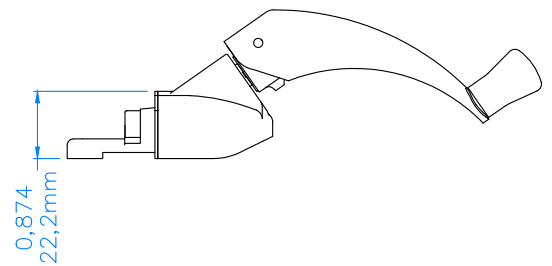

DECOUPE / OUT OUT

RECOMMENDED SCREW: MACHINE TRUSS
HEAD 8-32

DATE / DATE : 07-01-2016 / 01-07-2016

REVISION :

DESCRIPTION :
OPERATEUR SIMPLE BRAS GRANDE

PRODUIT / PART # : OPS-10100

DESSIN / DRAWING # :

DESCRIPTION :
GRANDE DYAD ARM OPERATOR

QUANT. BOITE / BOX QTY : 20

POIDS UNITAIRE / UNIT WEIGHT : 1,122 LBS