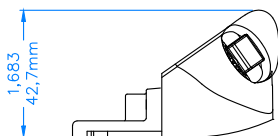

COTÉ GAUCHE / LEFT HAND

DECOUPE / CUT OUT

VIS RECOMMANDÉ / RECOMMENDED SCREW: BOIS / WOOD 10-12
 UNDERCUT TÊTE / HEAD #7 . LONGEUR À ÊTRE DÉTERMINÉE /
 LENGHT TO BE DETERMINED

DATE / DATE : 07-01-2016 / 01-07-2016

REVISION :

DESCRIPTION :
 OPÉRATEUR SIMPLE BRAS EVO

PRODUIT / PART # : OPS-30601

ACIER INOX / PART # SS : OPS-30601-SS

DESCRIPTION :
 EVO DYAD ARM OPERATOR

QUANT. BOITE / BOX QTY : 20

POIDS UNITAIRE / UNIT WEIGHT :