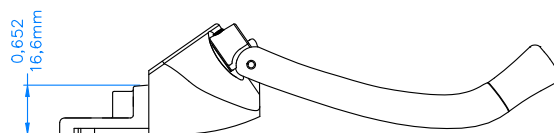

COTÉ GAUCHE / LEFT HAND

DECOUPE / CUT OUT

VIS RECOMMANDÉ / RECOMMENDED SCREW: BOIS / WOOD 10-12
 UNDERCUT TÊTE / HEAD #7 . LONGEUR À ÊTRE DÉTERMINÉE /
 LENGHT TO BE DETERMINED

DATE / DATE : 07-01-2016 / 01-07-2016

REVISION :

DESCRIPTION :
 OPÉRATEUR SIMPLE BRAS EVO

PRODUIT / PART # : OPS-30601

ACIER INOX / PART # SS : OPS-30601-SS

DESCRIPTION :
 EVO DYAD ARM OPERATOR

QUANT. BOITE / BOX QTY : 20

POIDS UNITAIRE / UNIT WEIGHT :