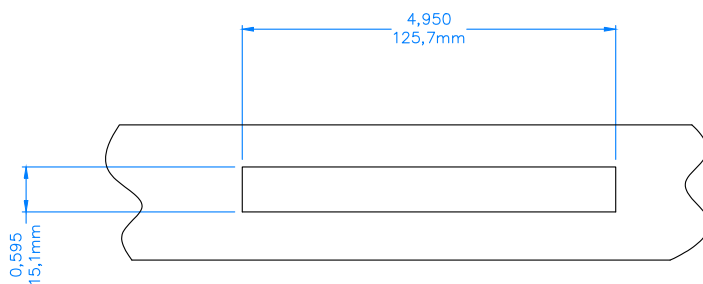

COTÉ GAUCHE / LEFT HAND

DECOUPE / CUT OUT

VIS RECOMMANDÉ / RECOMMENDED SCREW: BOIS / WOOD 10-12
 UNDERCUT TÊTE / HEAD #7 . LONGEUR À ÊTRE DÉTERMINÉE /
 LENGHT TO BE DETERMINED

DATE / DATE : 07-01-2016 / 01-07-2016

REVISION :

DESCRIPTION :
 OPÉRATEUR SIMPLE BRAS EVO

PRODUIT / PART # : OPS-30601

ACIER INOX / PART # SS : OPS-30601-SS

DESCRIPTION :
 EVO DYAD ARM OPERATOR

QUANT. BOITE / BOX QTY : 20

POIDS UNITAIRE / UNIT WEIGHT :