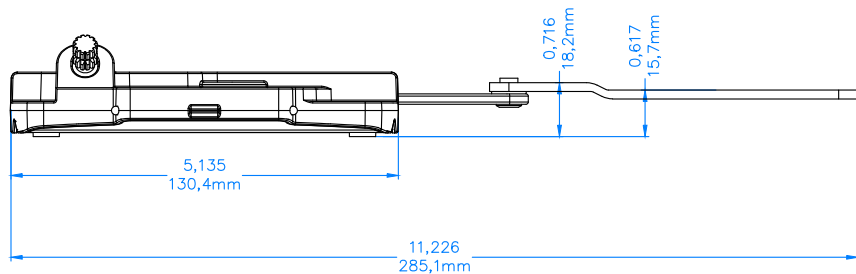

COTÉ GAUCHE / LEFT HAND

DECOUPE / CUT OUT

VIS RECOMMANDÉ / RECOMMENDED SCREW: BOIS / WOOD 10-12
 UNDERCUT TÊTE / HEAD #7 . LONGEUR À ÊTRE DÉTERMINÉE /
 LENGHT TO BE DETERMINED

DATE / DATE : 07-01-2016 / 01-07-2016

REVISION :

DESCRIPTION :
 OPÉRATEUR SIMPLE BRAS EVO

PRODUIT / PART # : OPS-30601

ACIER INOX / PART # SS : OPS-30601-SS

DESCRIPTION :
 EVO DYAD ARM OPERATOR

QUANT. BOITE / BOX QTY : 20

POIDS UNITAIRE / UNIT WEIGHT :