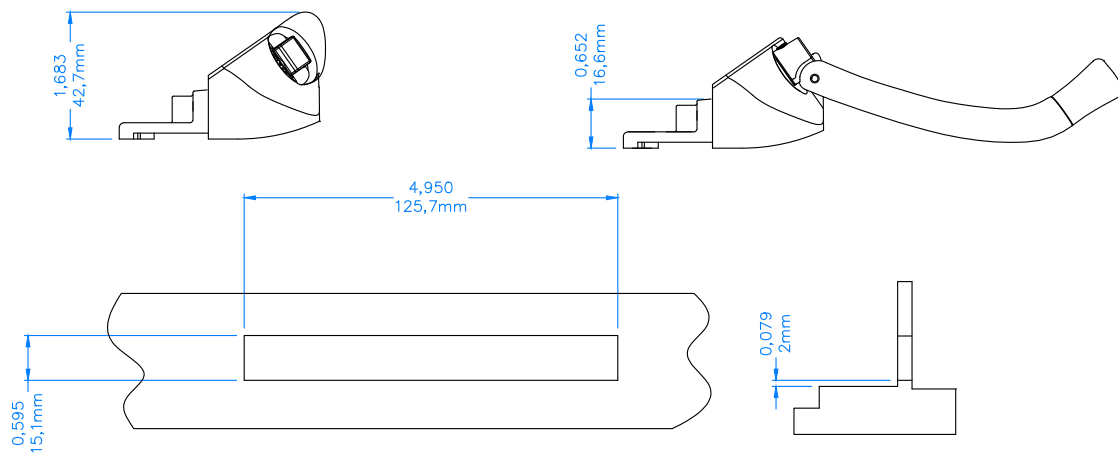

COTÉ GAUCHE / LEFT HAND

DECOUPE / CUT OUT

VIS RECOMMANDÉ / RECOMMENDED SCREW: BOIS / WOOD 10-12
 UNDERCUT TÊTE / HEAD #7 . LONGEUR À ÊTRE DÉTERMINÉE /
 LENGHT TO BE DETERMINED

DATE / DATE : 07-01-2016 / 01-07-2016

REVISION :

DESCRIPTION :

PRODUIT / PART # : OPS-30603

ACIER INOX / PART # SS : OPS-30603-SS

OPÉRATEUR DOUBLE BRAS EVO

QUANT. BOITE / BOX QTY : 20

POIDS UNITAIRE / UNIT WEIGHT :

DESCRIPTION :

EVO DUAL ARM OPERATOR