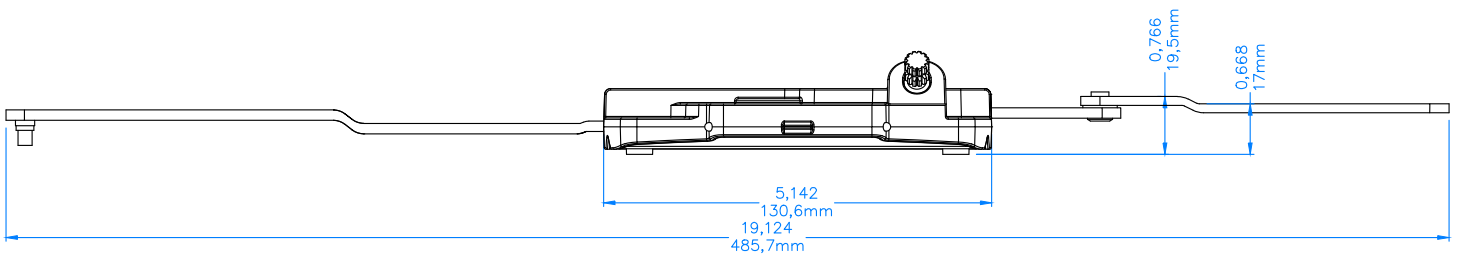

COTÉ GAUCHE / LEFT HAND

DECOUPE / CUT OUT

VIS RECOMMANDÉ / RECOMMENDED SCREW: BOIS / WOOD 10-12
 UNDERCUT TÊTE / HEAD #7 . LONGEUR À ÊTRE DÉTERMINÉE /
 LENGHT TO BE DETERMINED

DATE / DATE : 07-01-2016 / 01-07-2016

REVISION :

DESCRIPTION :

PRODUIT / PART # : OPS-30603

ACIER INOX / PART # SS : OPS-30603-SS

OPÉRATEUR DOUBLE BRAS EVO

QUANT. BOITE / BOX QTY : 20

POIDS UNITAIRE / UNIT WEIGHT :

DESCRIPTION :